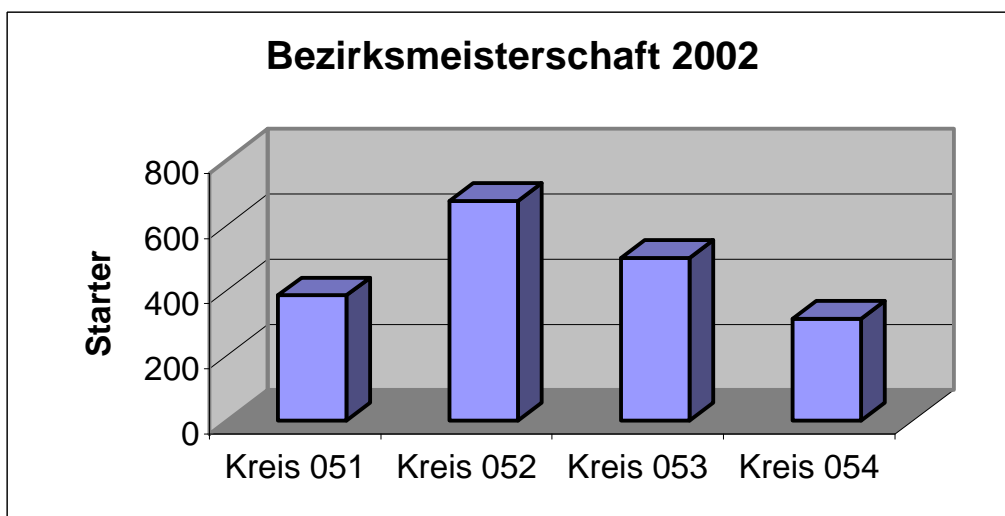

05101	SSF Neandertal	0	1	2
05103	Dönberger SV	0	1	0
05405	Cronenberger SV	0	1	0
05109	SV Kleine Schweiz Tönisheide	0	0	3
05107	SV Heiligenhaus	0	0	2
05207	SV Langenfeld	0	0	2
05113	SV Wildschütz Heiligenhaus	0	0	1

Starter Bezirksmeisterschaft 2002

Gesamt Teilnehmer: 1.893
Ausfälle: 211 = 11,2 %

- **Kreis 051 384 Starter**
- **Kreis 052 692 Starter**
- **Kreis 053 504 Starter**
- **Kreis 054 313 Starter**