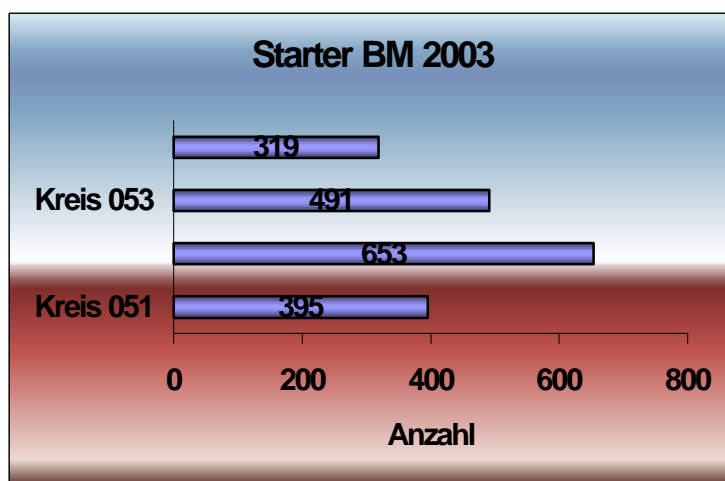

| Wettbewerbe | Anzahl - Starter | | | | Gesamt Starter |
|-----------------------|------------------|------------|------------|------------|----------------|
| | Kreis 051 | Kreis 052 | Kreis 053 | Kreis 054 | |
| 1.10 Luftgewehr | 55 | 92 | 57 | 16 | 220 |
| 1.11 LG Aufgelegt | 63 | 72 | 85 | 24 | 244 |
| 1.20 LG 3 Stellung | 3 | 10 | 4 | | 17 |
| 1.30 Zimmerstutzen | 14 | 34 | 30 | 1 | 79 |
| 1.31 Zimmerst. Aufg. | 15 | 10 | 6 | 6 | 37 |
| 1.35 KK 100 m | 20 | 40 | 27 | | 87 |
| 1.40 KK 3-Stellung | 10 | 38 | 17 | | 65 |
| 1.49 KK-St. Aufgelegt | 34 | 38 | 58 | 6 | 136 |
| 1.58 Ordonnanzgewehr | 3 | 5 | | 7 | 15 |
| 1.60 KK 3 x 40 | 7 | 4 | 8 | | 19 |
| 1.80 KK Liegend | 17 | 37 | 25 | 6 | 85 |
| 1.98 UH Rep. Gew. 22 | 4 | 6 | | 15 | 25 |
| 1.99 UH Rep. Gew. ZF | 4 | 4 | | 12 | 20 |
| 2.10 Luftpistole | 22 | 72 | 50 | 40 | 184 |
| 2.16 Mehrsch. LP | 1 | 6 | 10 | 2 | 19 |
| 2.20 Freie Pistole | 6 | 16 | 19 | 8 | 49 |
| 2.30 O S P | 3 | 2 | 1 | 5 | 11 |
| 2.40 Spopi KK | 32 | 55 | 45 | 58 | 190 |
| 2.45 ZFP .30 - .38 | 7 | 12 | 7 | 20 | 46 |
| 2.53 ZFG Pist. 9 mm | 6 | 9 | 4 | 9 | 28 |
| 2.55 ZFG Rev. .357ma | 8 | 10 | 5 | 14 | 37 |
| 2.58 ZFG Rev. .44mag | 5 | 3 | 4 | 7 | 19 |
| 2.59 ZFG Pist. .ACP | 10 | 6 | 6 | 7 | 29 |
| 2.60 Standardpistole | 10 | 17 | 13 | 15 | 55 |
| 5.10 Armbrust 10 m | 4 | 10 | 5 | | 19 |
| 6.20 Recurvebogen | | 18 | 3 | | 21 |
| 6.25 Compound | | 6 | 2 | | 8 |
| 6.26 Blankbogen | | 2 | | | 2 |
| 7.10 Perk. Gew. | | | | 18 | 18 |
| 7.20 Dienstgew. | | | | 4 | 4 |
| 7.30 St. Gewehr | | | | 5 | 5 |
| 7.40 Perk. Rev. | 11 | 6 | | 6 | 23 |
| 7.50 Perk. Pist. | 17 | 8 | | 8 | 33 |
| 7.60 St. Pist. | 4 | 5 | | | 9 |
| Gesamt | 395 | 653 | 491 | 319 | 1858 |